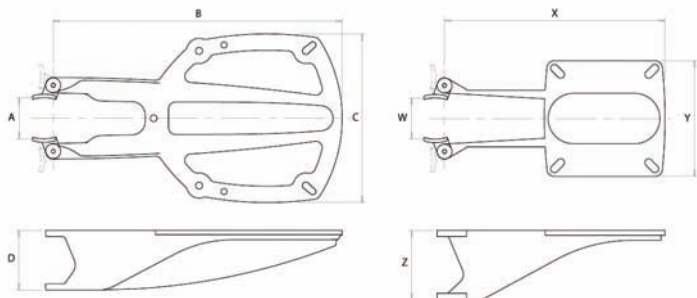

Masthalterung M92722, Masthalterung für Raymarine
2 kW Radomantennen
Art.-Nr. 1053-10927 € 329,00

Masthalterung M92698, Masthalterung für Raymarine
4 kW Radomantennen
Art.-Nr. 1053-10926 € 359,00

Masthalterung Adapter 50100, Adapter Kitt für Z-Spars,
Eurospars und Isomat Masten
Art.-Nr. 1053-50100 € 149,00