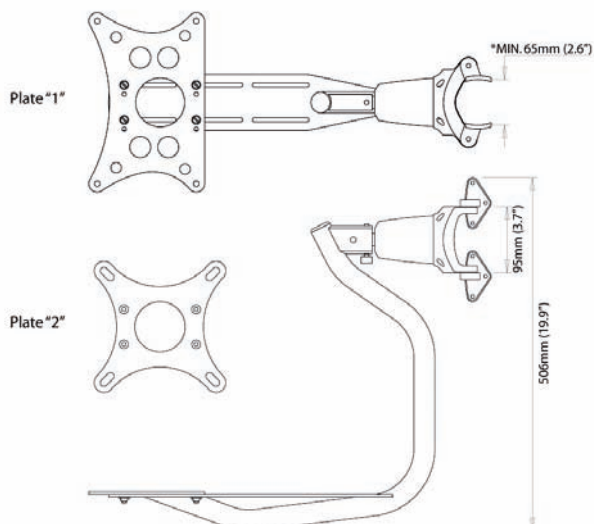

Masthalterungen mit kardanischer Aufhängung

Masthalterung LMM-1, mit kardanischer Aufhängung,
für Garmin GMR18, 18HD & 24HD Radom, Raymarine
RD218 & RD424, Simrad BR24, B&G BR24, Lowrance BR24
Art.-Nr. 1053-10001 € 859,00

Masthalterung LMM-2, mit kardanischer Aufhängung,
für Furuno 15", 18" & 24" Radom, Interphase Mini RE-1,
RE-8 & RE-9, Kodon 12", 20", 18" & 24" Radom,
Lowrance LRA-1800, Northstar 18" Radom, Simrad GB40 &
NX40/45 18" 2 kW 18" Radom
Art.-Nr. 1053-10002 € 859,00

GPS-Halterung LM-GPS, für alle Modelle mit
kardanischer Aufhängung, geeignet für GPS- oder
UKW-Seefunkantennen
Art.-Nr. 1053-10003 € 75,00