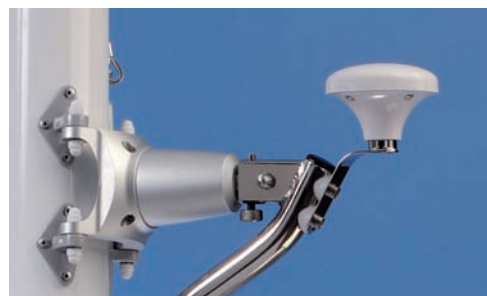

* Minimale Breite des Masts

Masthalterungen mit kardanischer Aufhängung

Masthalterung LMM-1, mit kardanischer Aufhängung,
für Garmin GMR18, 18HD & 24HD Radom, Raymarine
RD218 & RD424, Simrad BR24, B&G BR24, Lowrance BR24
Art.-Nr. 1053-10001 € 859,00

GPS-Halterung LM-GPS, für alle Modelle mit
kardanischer Aufhängung, geeignet für GPS- oder
UKW-Seefunkantennen
Art.-Nr. 1053-10003 € 75,00

Mit Schraube zur
Feinjustierung

PowerTower PT2001, Aufbausockel, 350 mm Höhe, für Garmin GMR18, GMR18HD und GMR24HD, B&G BR24, Lowrance BR24, Simrad BR24, Raymarine RD218 und RD424, Intellian i3, KVH TracVision M2 und M3, Raymarine 37 STV und SeaTel Coastal 14
Art.-Nr. 1053-02001 € 369,00