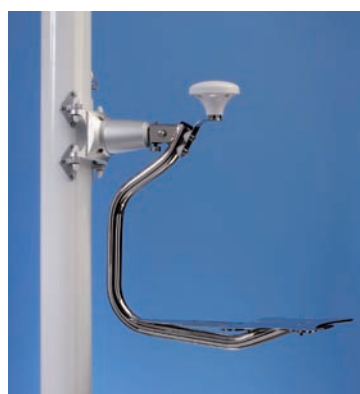

Masthalterungen mit kardanischer Aufhängung

Masthalterung LMM-1, mit kardanischer Aufhängung,
für Garmin GMR18, 18HD & 24HD Radom, Raymarine
RD218 & RD424, Simrad BR24, B&G BR24, Lowrance BR24
Art.-Nr. 1053-10001 € 859,00

Masthalterung LMM-2, mit kardanischer Aufhängung,
für Furuno 15", 18" & 24" Radom, Interphase Mini RE-1,
RE-8 & RE-9, Kodon 12", 20", 18" & 24" Radom,
Lowrance LRA-1800, Northstar 18" Radom, Simrad GB40 &
NX40/45 18" 2 kW 18" Radom
Art.-Nr. 1053-10002 € 859,00

GPS-Halterung LM-GPS, für alle Modelle mit
kardanischer Aufhängung, geeignet für GPS- oder
UKW-Seefunkantennen
Art.-Nr. 1053-10003 € 75,00